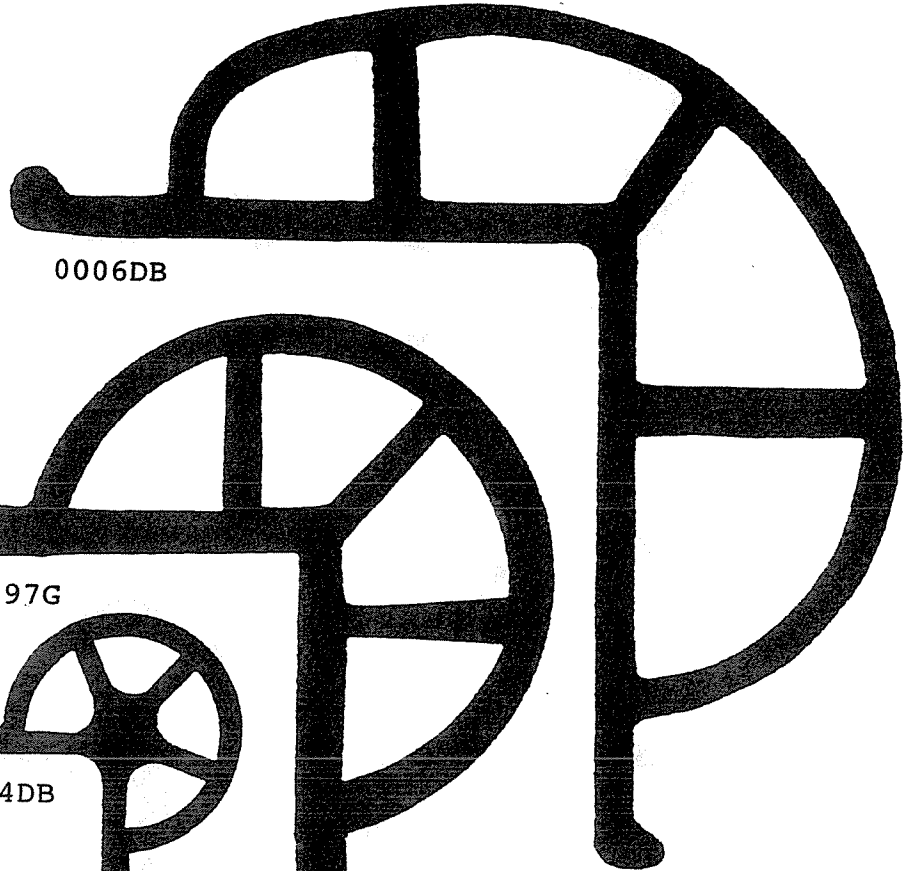

0597G

1 3/4DB

WEFCO

RUBBER MANUFACTURING CO., INC.

21000 Osborne St. Unit 2
Canoga Park, CA 91304
Phone: 818 886-8872
Fax: 818 886-8875
www.wefcorubber.com