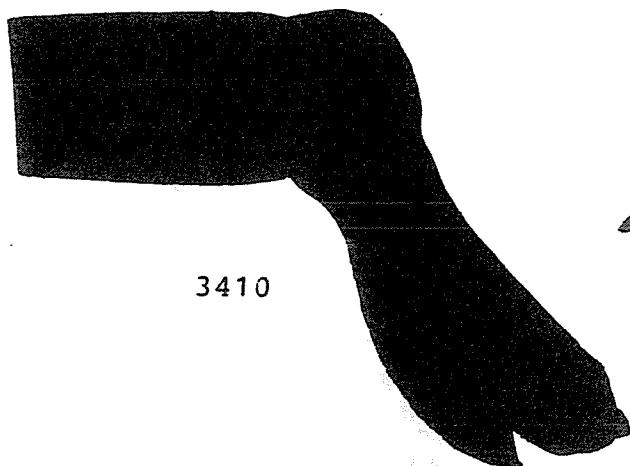

3405

WEFCO

RUBBER MANUFACTURING CO., INC.

21000 Osborne St. Unit 2
Canoga Park, CA 91304
Phone: 818 886-8872
Fax: 818 886-8875
www.wefcorubber.com

3406

3407

3408

3409