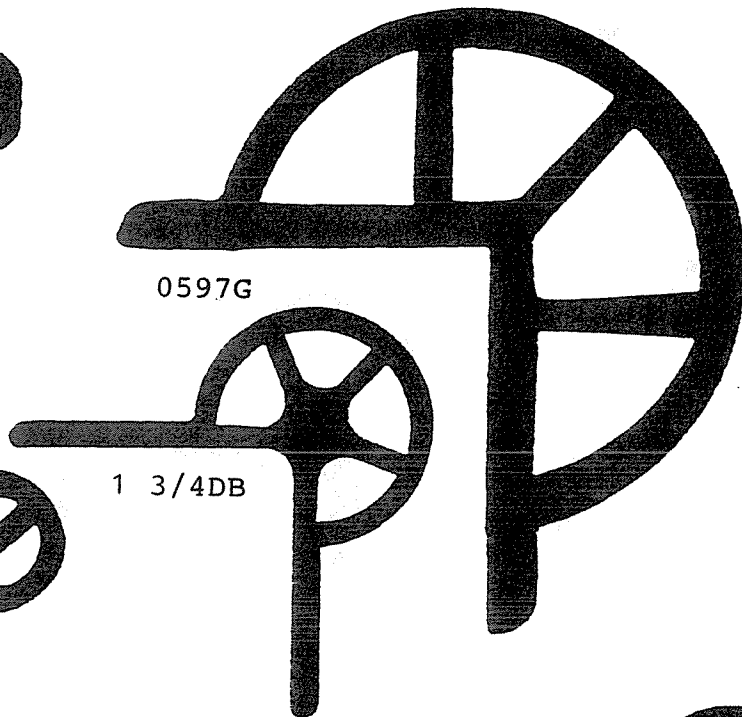

0006DB

0001 1/2DB

1 3/4DB

0597G