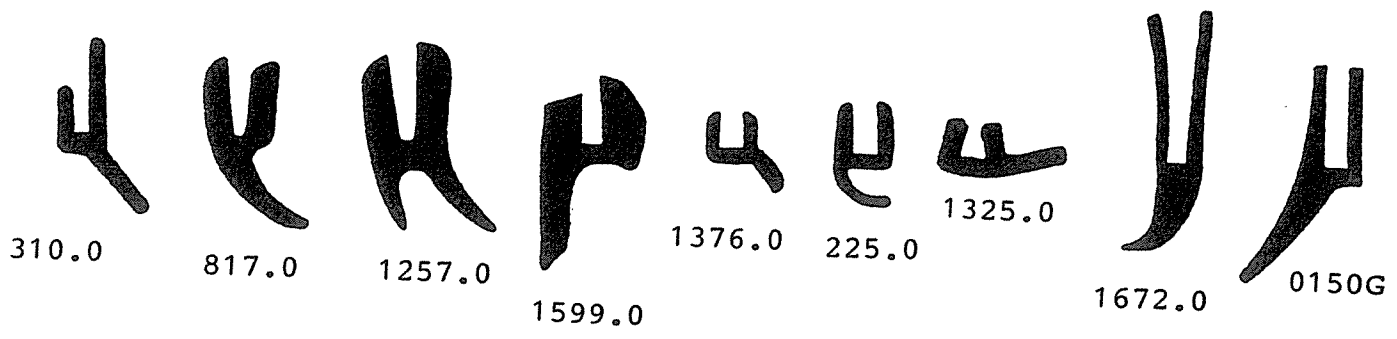

0416G

1206G

WEFCO

RUBBER MANUFACTURING CO., INC.

21000 Osborne St. Unit 2
 Canoga Park, CA 91304
 Phone: 818 886-8000
 Fax: 818 886-8800
 www.wefcorubber.com

WEFCO

RUBBER MANUFACTURING CO., INC.

21000 Osborne St. Unit 2
Canoga Park, CA 91304
Phone: 818 886-8872
Fax: 818 886-8875
www.wefcorubber.com