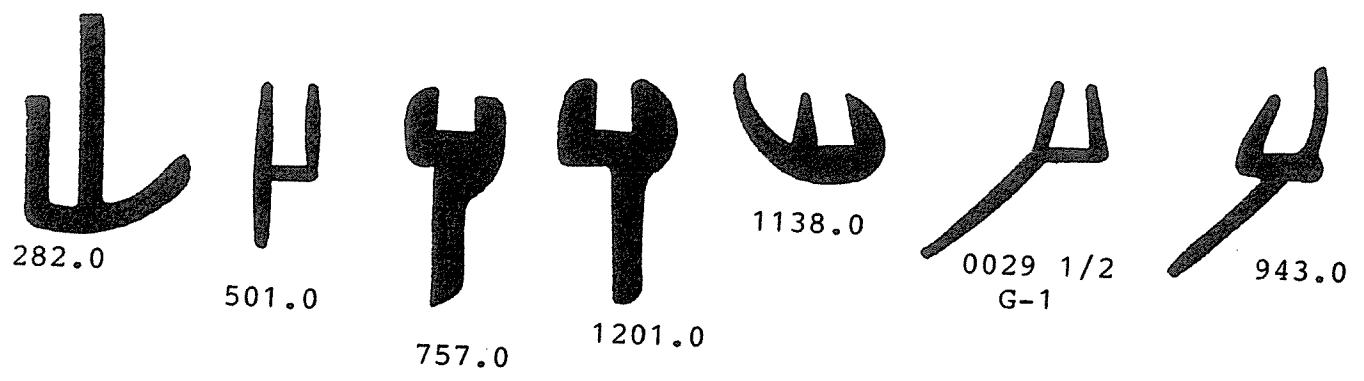

0416G

1206G

WEFCO

RUBBER MANUFACTURING CO., INC.

21000 Osborne St. Unit 2
 Canoga Park, CA 91304
 Phone: 818 886-8000
 Fax: 818 886-8800
 www.wefcorubber.com

WEFCO

RUBBER MANUFACTURING CO., INC.

21000 Osborne St. Unit 2
Canoga Park, CA 91304
Phone: 818 886-8872
Fax: 818 886-8875
www.wefcorubber.com