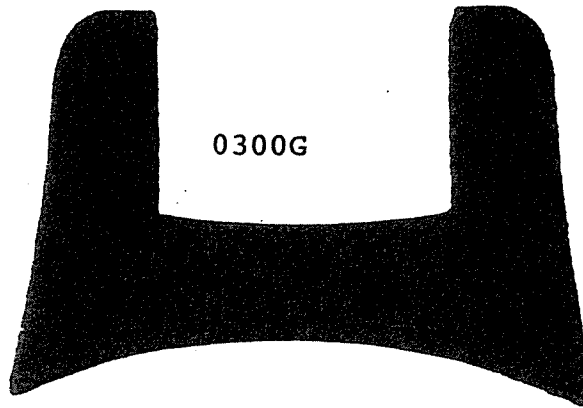

0088G

0708G

WEFCO

RUBBER MANUFACTURING CO., INC.

21000 Osborne St. Unit 2
Canoga Park, CA 91304
Phone: 818 886-8807
Fax: 818 886-8807
www.wefcorubber.com

WEFCO

RUBBER MANUFACTURING CO., INC.

21000 Osborne St. Unit 2
 Canoga Park, CA 91304
 Phone: 818 886-8872
 Fax: 818 886-8875
 www.wefcorubber.com