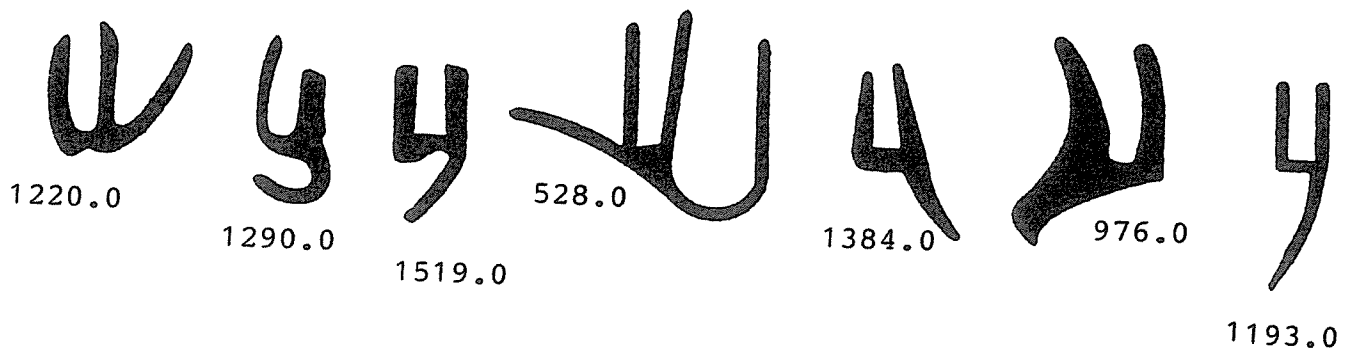

0416G

1206G

WEFCO

RUBBER MANUFACTURING CO., INC.

21000 Osborne St. Unit 2
 Canoga Park, CA 91304
 Phone: 818 886-8000
 Fax: 818 886-8800
 www.wefcorubber.com

WEFCO

RUBBER MANUFACTURING CO., INC.

21000 Osborne St. Unit 2
Canoga Park, CA 91304
Phone: 818 886-8872
Fax: 818 886-8875
www.wefcorubber.com