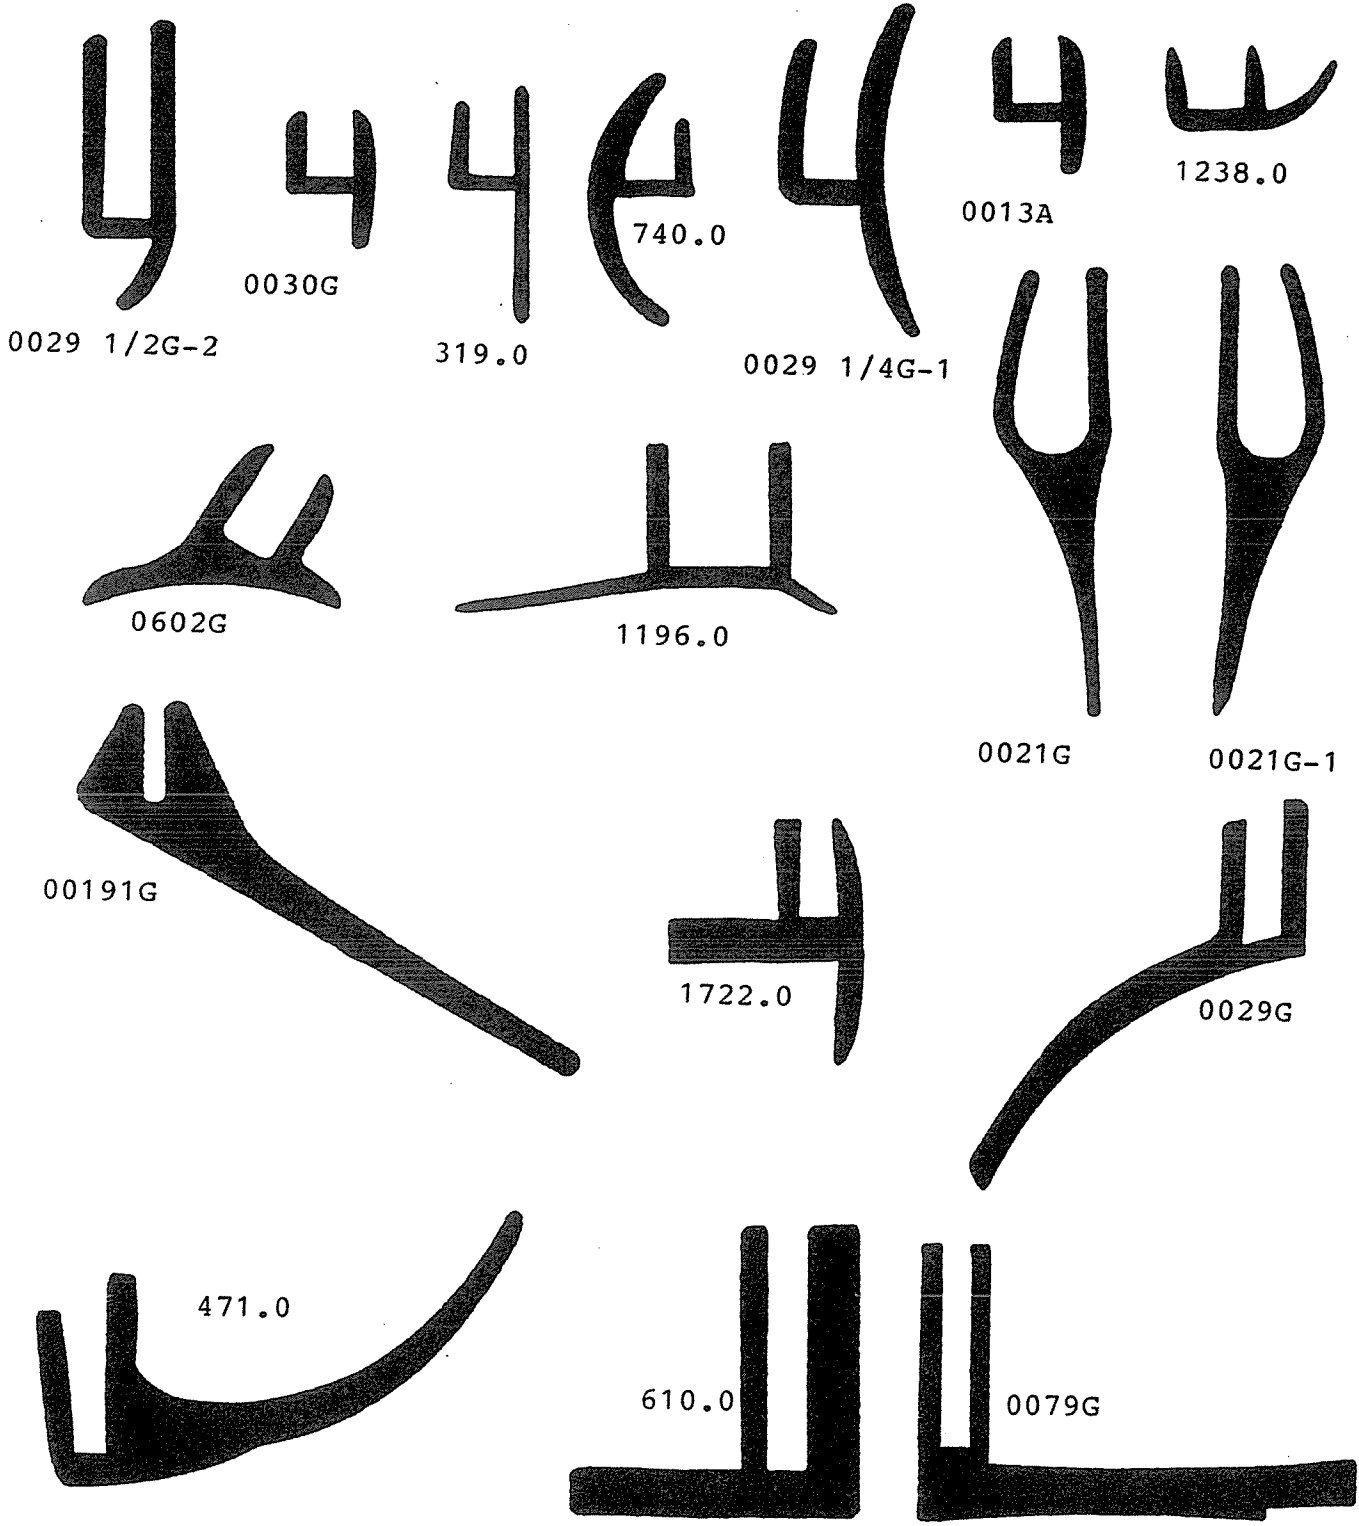

0416G

1206G

WEFCO

RUBBER MANUFACTURING CO., INC.

21000 Osborne St. Unit 2
 Canoga Park, CA 91304
 Phone: 818 886-8000
 Fax: 818 886-8800
 www.wefcorubber.com

WEFCO

RUBBER MANUFACTURING CO., INC.

21000 Osborne St. Unit 2
Canoga Park, CA 91304
Phone: 818 886-8872
Fax: 818 886-8875
www.wefcorubber.com